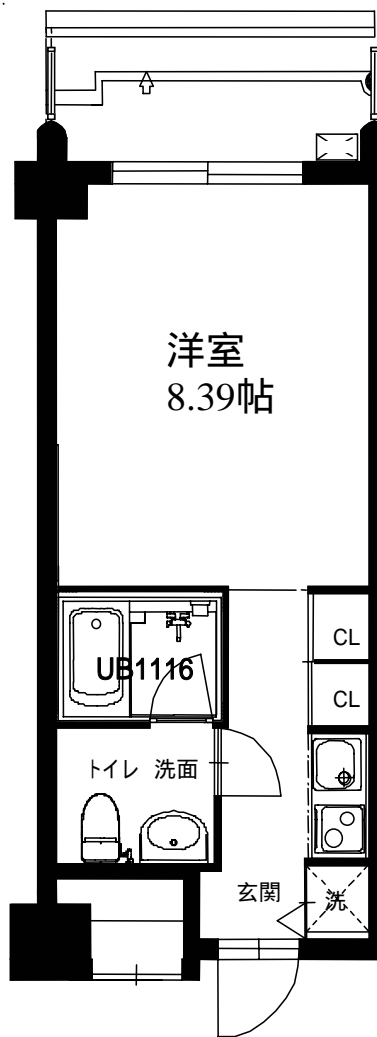

902号室 H1TYPE

最寄駅 交通	地下鉄御堂筋線 本町駅 徒歩3分 地下鉄四つ橋線 本町駅 徒歩3分
所在地	大阪市中央区本町4-6-25
間取	1K 24.20㎡

物件種目	デザイナーズマンション
物件名	アスティナ御堂筋本町
構造 規模	鉄骨鉄筋コンクリート造 1部鉄筋コンクリート造
設備 備品	ICカード式セキュリティ、キッチン下ミニ冷蔵庫庫、浴室暖房乾燥、浴室TV、シャワー付トイレ、エアコン、照明、IHクッキングヒーター

家具なしプラン	
賃貸条件	賃料 70,000円
	共益費 8,000円
	水道代 2,000円
	敷金 100,000円 礼金 100,000円 家賃保証会社加入要(月額賃料50%、更新2年1万円) 家主指定火災保険 保険料:利用形態による 退去時 鍵交換代15,000円、 ルームクリーニング代20,000円要

家具なしプラン
 SOHO利用可能